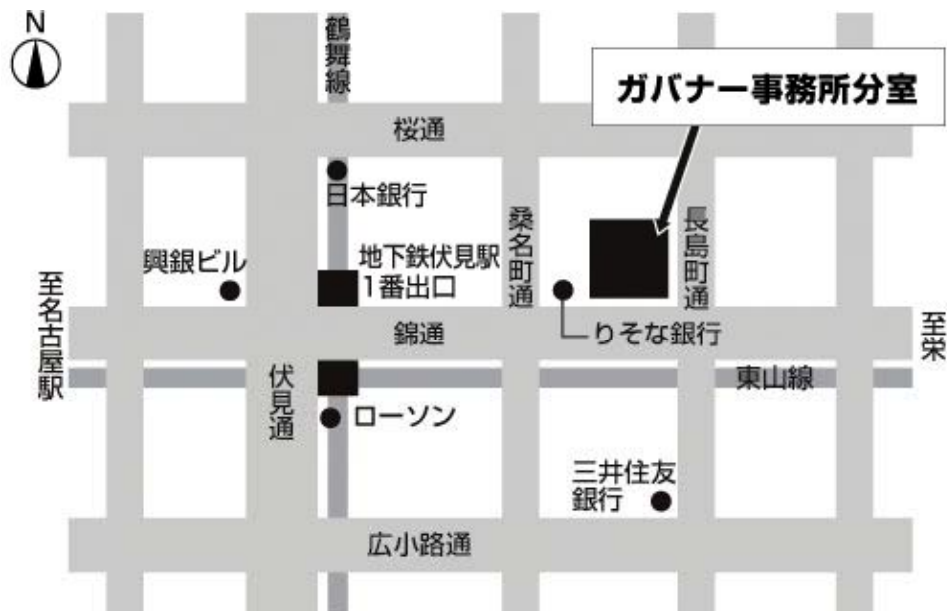

〒460-0003  
愛知県名古屋市中区錦2丁目15番15号  
豊島ビル3階  
TEL 052-211-2760  
FAX 052-211-0230  
URL : <http://www.rotary2760.org/>  
E-mail : [office@rotary2760.org](mailto:office@rotary2760.org)

地下鉄 伏見駅 1番出口より  
東へ徒歩5分